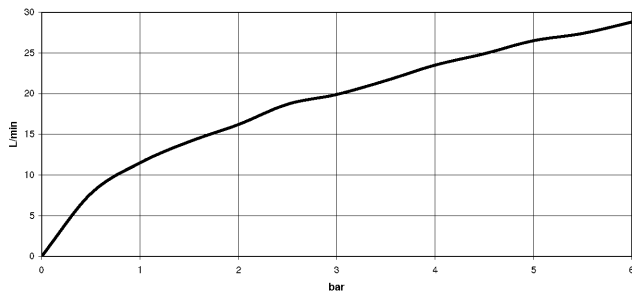

33 300 845

- Brauseabgang 3/8"
- Schubrosetten Ø 60 mm
- Anschluss 1/2"
- Stichmaß 150 mm ± 15 mm

Eigensicher gegen Rückfließen.

	Dark Chrome	33 300 845-19
	Chrom	33 300 845-00
	Platin gebürstet	33 300 845-06
	Schwarz matt	33 300 845-33
	Chrom gebürstet	33 300 845-93
	Dark Platinum gebürstet	33 300 845-99

33 300 845

mm [inches]

**Durchflussdiagramm**

**Zertifikate**

LGA\_9602.

WRAS\_2207008.

33 300 845

Ersatzteile für die  
anderen  
Oberflächenvarianten  
finden Sie hier:  
Chrom