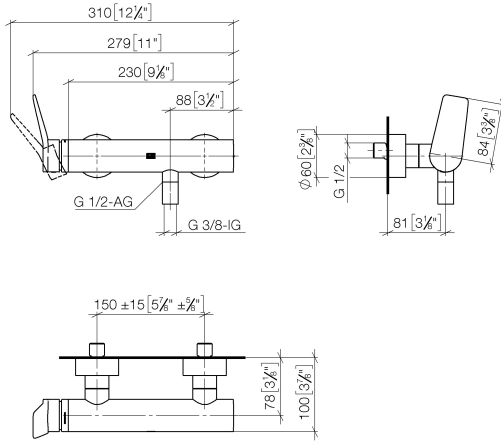

33 300 845

- Brauseabgang 3/8"
- Schubrosetten Ø 60 mm
- Anschluss 1/2"
- Stichmaß 150 mm ± 15 mm

Eigensicher gegen Rückfließen.

	Dark Chrome	33 300 845-19
	Chrom	33 300 845-00
	Platin gebürstet	33 300 845-06
	Schwarz matt	33 300 845-33
	Chrom gebürstet	33 300 845-93
	Dark Platinum gebürstet	33 300 845-99

33 300 845

mm [inches]

**Durchflussdiagramm**

**Zertifikate**

LGA\_9602.

WRAS\_2207008.

33 300 845

Ersatzteile für die  
anderen  
Oberflächenvarianten  
finden Sie hier:  
Chrom